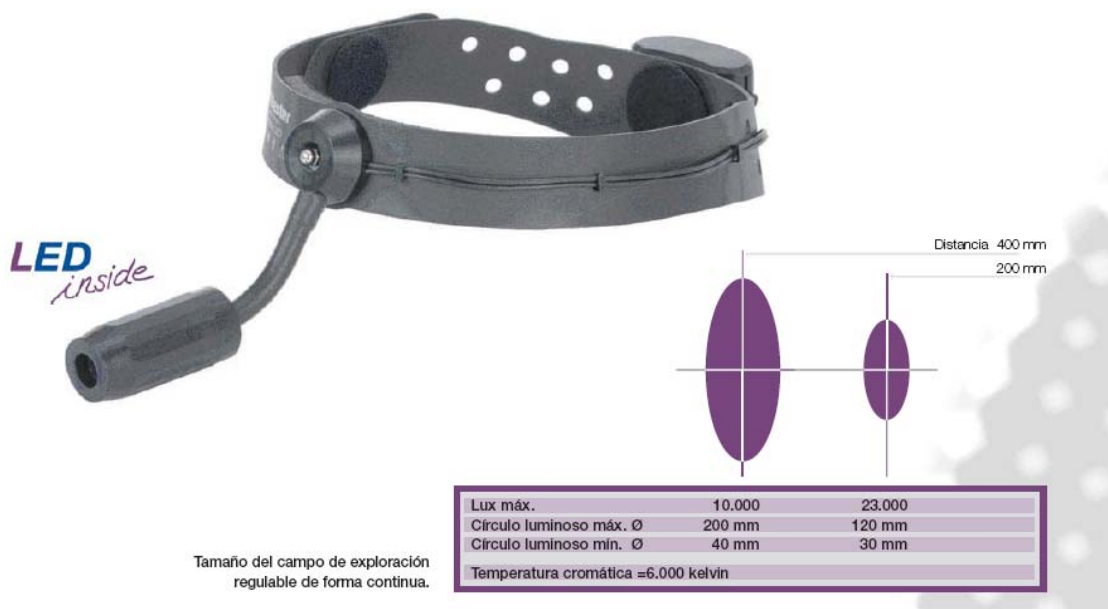

LÁMPARA FRONTAL LED RIESTER RI-FOCUS 6091

MCL-0109

Diodo LED de la más alta calidad, con la potencia luminosa mejorada por 40% y un nuevo compartimento de pilas para un cambio de pilas rápido y fácil.

Rótula flexible para un manejo cómodo con una sola mano del cuerpo luminoso LED.

- Diagnóstico más eficiente con la iluminación LED de alto desempeño con hasta 100.000 Lux

- Banda craneal sin cable con compartimento de batería integrado

- Ergonomía óptima con la banda craneal balanceada y manejo a una sola mano

- Cinta frontal fácil de limpiar gracias a las almohadillas internas desmontables y lavables.
- Cinta frontal especialmente cómoda y equilibrada, ajustable de forma continua.
- Interruptor de encendido/apagado en el compartimento de pilas.
- Conector para el cargador integrado en el compartimento de pilas.
- Lámpara LED enfocable, que a una distancia de 40 cm proporciona una zona iluminada de Ø 40 mm - Ø 200 mm aprox., regulable de forma continua.
- LED blanco 6.000 kelvin, 140 lumen
- Funcionamiento con pilas 4 h aprox. con pilas de litio, 90 minutos aprox. con pilas alcalinas tipo AAA.
- Funcionamiento con baterías 90 minutos aprox. con baterías totalmente cargadas.
- Se utiliza con 2 baterías de litio del tamaño CR123A, 4 baterías AAA (Alcalinas) o 4 baterías recargables AAA (NiMH)
- Suministro en caja de cartón.